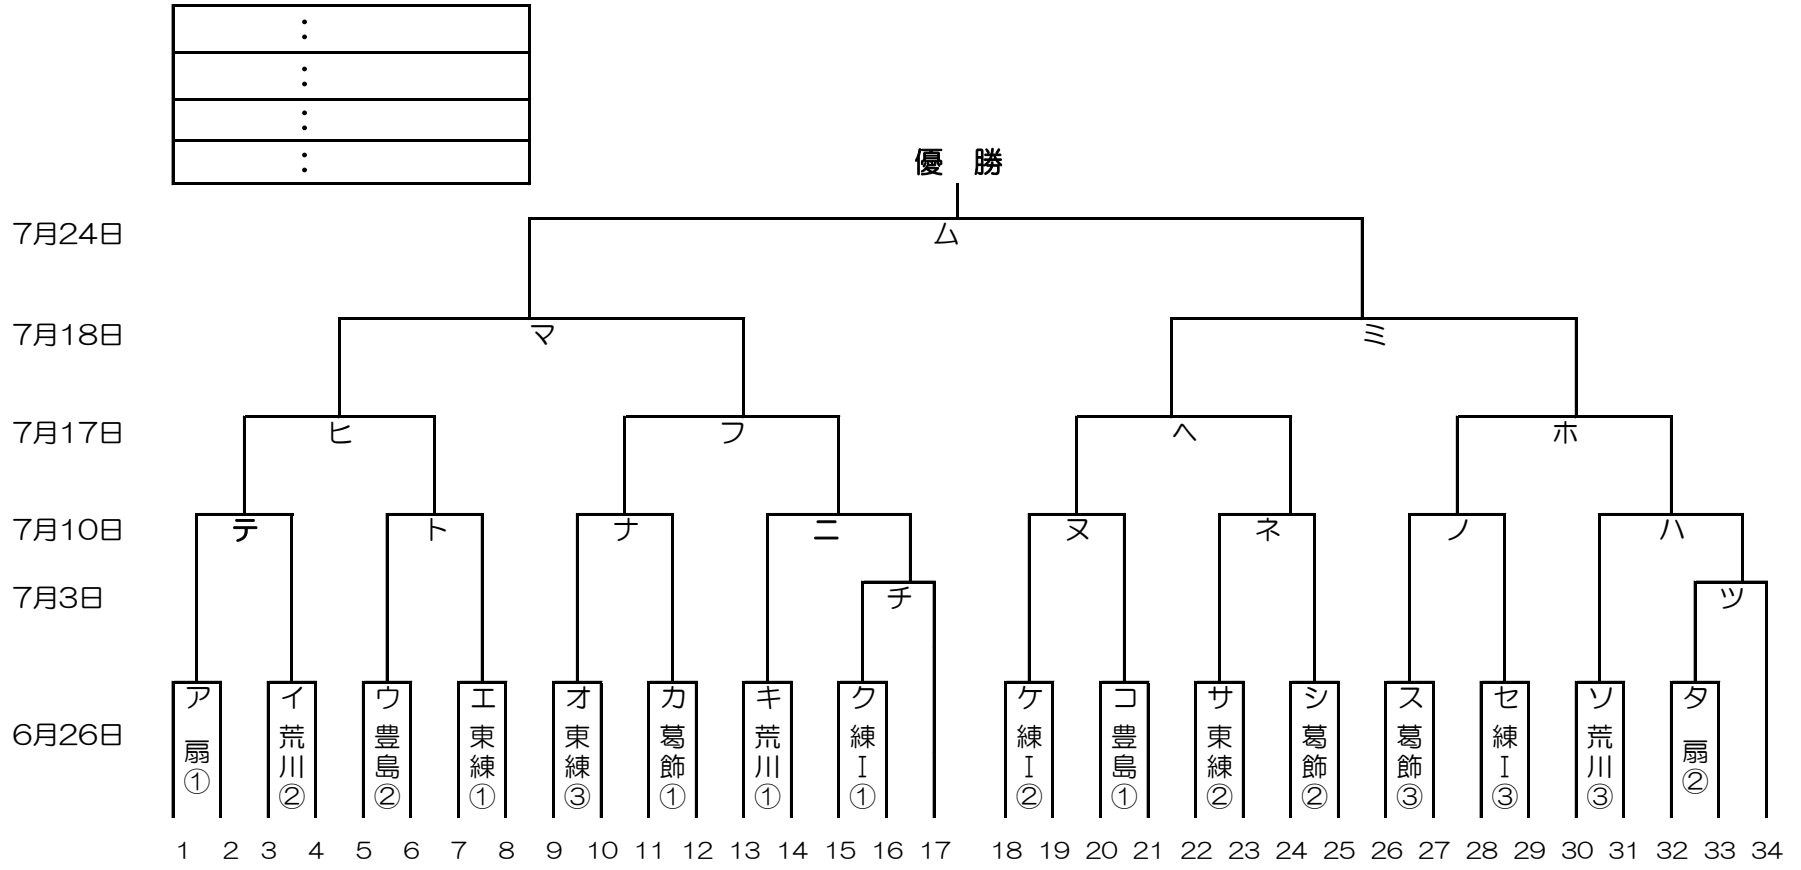

感謝の気持ちを“力”に換えて

2022年度 Fosekift杯 兼 東東京支部夏季大会組み合わせ

東京青 山並	杉並	東京和 泉	荒川	中野・世 田谷	豊島	東京北	世田谷 西	練馬中 央	大田中 央	世田谷 西TC	江戸川 南	江戸川 東	目黒西	大田	練馬北	東板橋	江戸東	練馬	板橋	江戸川 中央	東練馬 武蔵	東練馬	江戸川 北	葛飾	墨田	東京玉 川	東京神 宮	練馬N RM	足立	新宿	芝	東京日 暮里	足立中 央
-----------	----	----------	----	------------	----	-----	----------	----------	----------	------------	----------	----------	-----	----	-----	-----	-----	----	----	-----------	-----------	-----	----------	----	----	----------	----------	-----------	----	----	---	-----------	----------

()内はお茶当番

6月26日(日)	練I G () ク・ケ・セ	豊島 G () コ・ウ	東練 G () エ・サ・オ	荒川 G () キ・イ・ソ	葛飾 G () カ・シ・ス	扇 G () ア・タ	G ()
月日 ()	G ()	G ()	G ()	G ()	G ()	G ()	G ()
月日 ()	G ()	G ()	G ()	G ()	G ()	G ()	G ()
月日 ()	G ()	G ()	G ()	G ()	G ()	G ()	G ()
	G ()	G ()	G ()	G ()	G ()	G ()	G ()
	G ()	G ()	G ()	G ()	G ()	G ()	G ()
	G ()	G ()	G ()	G ()	G ()	G ()	G ()

試合開始時間 第1試合：9時～ 、第2試合：11時～ 、第3試合：13時～