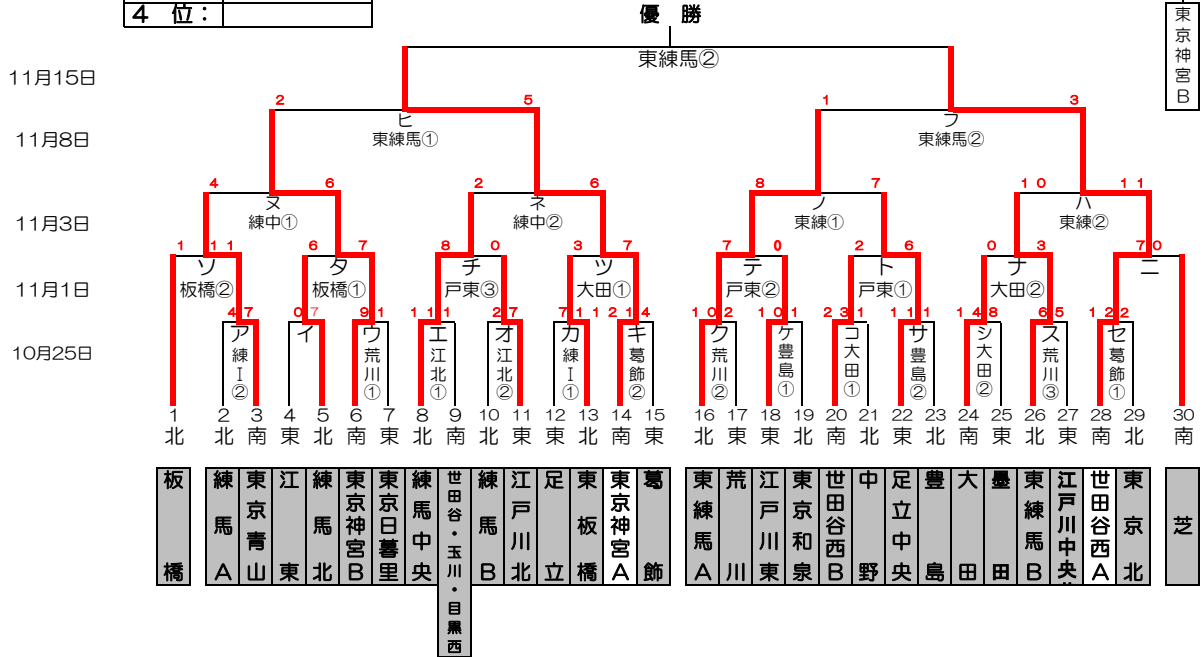

感謝の気持ちを“力”に換えて

# 2020年リトルシニア関東連盟東東京支部一年生大会

優勝:	
準優勝:	
3位:	
4位:	

11月15日

3位

10月25日(日)	練馬IG(東板橋)	豊島G(東京和泉)	荒川G(荒川)	葛飾G(葛飾)	江戸川北G(江戸川北)	大田G(大田)	G()	G()
	カ・ア	ケ・サ	ウ・クス	セ・キ	エ・オ	コ・シ		
11月1日(日)	板橋G(板橋)	江戸川東G(江戸川東)	大田G(大田)	G()	G()	G()	G()	G()
	タ・ソ	ト・テ・チ	ツ・ナ					
11月3日(火祝)	練馬中央G(練馬中央)	東練馬G(東練馬)	G()	G()	G()	G()	G()	G()
	ヌ・ネ	ノ・ハ						
11月8日(日)	東練馬G(東練馬)	G()	G()	G()	G()			
	ヒ・フ							
11月15日(日)	東練馬G(東練馬)	G()	G()	G()	G()			
	3位決定戦・決定戦							

予備日:

グラウンド: 江区(江戸川区球場)、荒川(荒川シニアG)、葛飾(葛飾シニアG)、戸東(江戸川東シニアG)  
 江北(江戸川北シニアG)  
 大田(大田G)、巨B(多摩川巨人B)  
 豊島(豊島シニアG)、練I(練馬区1面G)、練III(練馬区3面G)、板(板橋シニアG)、東北(東京北シニアG)  
 東練(東練馬シニアG)、練中(練馬中央シニアG)