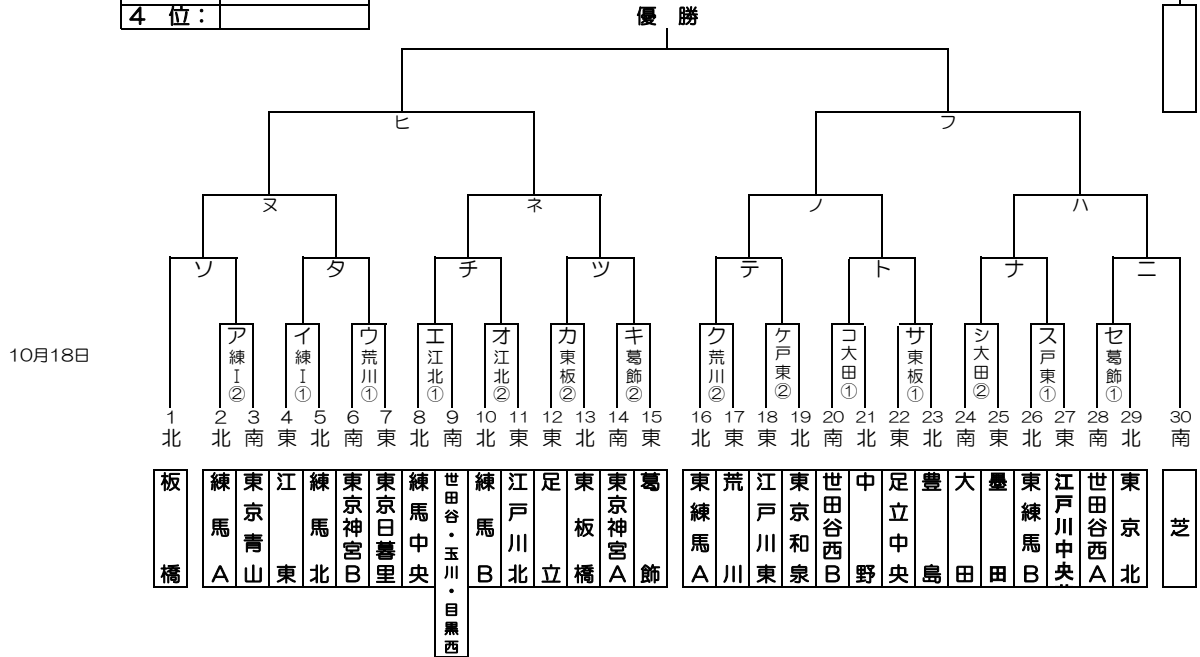

感謝の気持ちを“力”に換えて

# 2020年リトルシニア関東連盟東東京支部一年生大会

優勝:	
準優勝:	
3位:	
4位:	

10月18日(日)	練馬I G(練馬北)	東板橋G(東板橋)	荒川G(荒川)	葛飾G(葛飾)	江戸川北G(江戸川北)	江戸川東G(江戸川東)	大田G(大田)	G()
月日(日)	ア・イ	サ・カ	ウ・ク	セ・キ	エ・オ	ス・ケ	コ・シ	G()
月日(日)	G()	G()	G()	G()	G()	G()	G()	G()
月日(日)	G()	G()	G()	G()	G()			
月日(日)	G()	G()	G()	G()	G()			

予備日:

グラウンド: 江区(江戸川区球場)、荒川(荒川シニアG)、葛飾(葛飾シニアG)、戸東(江戸川東シニアG)  
 江北(江戸川北シニアG)  
 大田(大田G)、巨B(多摩川巨人B)  
 豊島(豊島シニアG)、練I(練馬区1面G)、練Ⅲ(練馬区3面G)、板(板橋シニアG)、東北(東京北シニアG)  
 東練(東練馬シニアG)、練中(練馬中央シニアG)